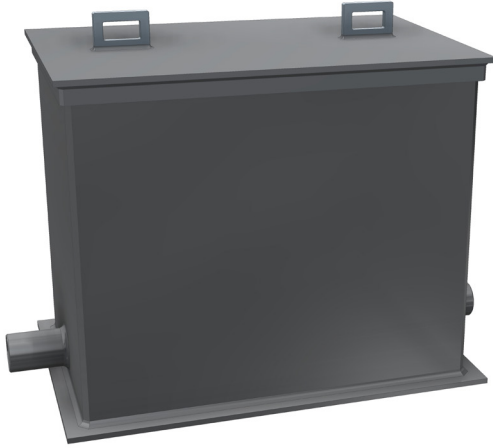

WATERMETERPUT HDPE

Aquafix produceert in eigen fabriek standaard watermeterputten geschikt voor watermeters QN03, QN06 & QN10.

De kunststof watermeterput is standaard voorzien van een kunststof opliggend deksel en een binnendeksel. Optioneel is de watermeterput te voorzien van een aluminium afdekking. Tevens levert Aquafix kunststof watermeterputten voor campingplaatsen, jachthavens en andere recreatie doeleinden. Watermeterputten zijn ook leverbaar op maat / klantspecificaties.

Aquafix kan de watermeterputten geheel op maat produceren.

De voordelen:

- Gefabriceerd van hoogwaardig HDPE.
- Deze uitvoering is geschikt voor grond inbouw.
- Snel en eenvoudig te plaatsen en aan te sluiten.
- Standaard voorzien van kunststof opliggend deksel.

De opties:

- Kunststof vries tussen deksel.
- Aluminium, verzinktstalen of RVS afdekking.
- Geschikt voor verkeersbelasting.
- Op aanvraag fabricage op maat mogelijk.
- Ook leverbaar in prefab gewapend beton.