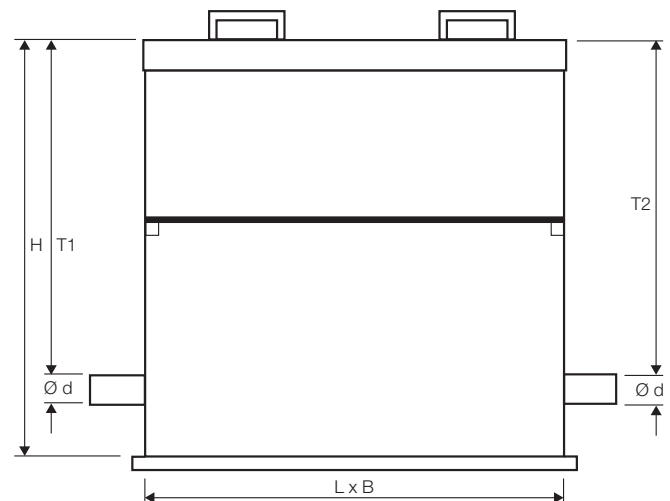

WATERMETERPUT HDPE

Aquafix produceert in eigen fabriek standaard watermeterputten geschikt voor watermeters QN03, QN06 & QN10.

De kunststof watermeterput is standaard voorzien van een kunststof opliggend deksel en een binnendeksel. Optioneel is de watermeterput te voorzien van een aluminium afdekking. Tevens levert Aquafix kunststof watermeterputten voor campingplaatsen, jachthavens en andere recreatie doeleinden. Watermeterputten zijn ook leverbaar op maat / klantspecificaties.

Aquafix kan de watermeterputten geheel op maat produceren.

De voordelen:

- Gefabriceerd van hoogwaardig HDPE.
- Deze uitvoering is geschikt voor grond inbouw.
- Snel en eenvoudig te plaatsen en aan te sluiten.
- Standaard voorzien van kunststof opliggend deksel.

type AQUAFIX®	d Ø	L mm.	B mm.	H min. mm.	T1 mm.	T2 mm.	totaal gewicht
15.QN03	n.t.b. op uw aanvraag	900 mm.	800 mm.	950 mm.	850 mm.	850 mm.	90 kg
15.QN06	n.t.b. op uw aanvraag	1200 mm.	800 mm.	950 mm.	850 mm.	850 mm.	110 kg
15.QN10	n.t.b. op uw aanvraag	1500 mm.	800 mm.	950 mm.	850 mm.	850 mm.	110 kg